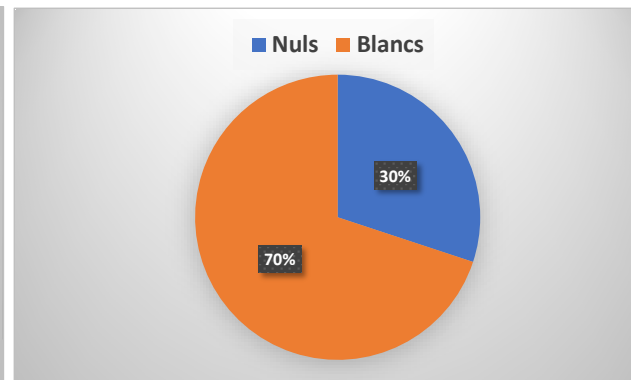

	Bureau 1 Ile de France		Bureau 2 Boutréaux		Bureau 3 Val de Muire		Bureau 4 La Haubette		Bureau 5 Général Marceau		Bureau 6 Croix Cordier		Bureau 7 Moulin de L'Ecaille		Bureau 8 Champ Paveau		Bureau 9 Lynen		Total	
Inscrits	833		754		1051		1184		894		768		610		883		907		7884	
Votants	618		534		816		878		627		564		458		631		684		5810	
Nuls	17	2,75%	11	2,06%	15	1,84%	10	1,14%	17	2,71%	16	2,84%	10	2,18%	15	2,38%	12	1,75%	123	2,12%
Blancs	25	4,05%	30	5,62%	44	5,39%	42	4,78%	22	3,51%	24	4,26%	22	4,80%	39	6,18%	38	5,56%	286	4,92%
Exprimés	576	93,20%	493	92,32%	757	92,77%	826	94,08%	588	93,78%	524	92,91%	426	93,01%	577	91,44%	634	92,69%	5401	92,96%
Abstention	215	25,81%	220	29,18%	235	22,36%	306	25,84%	267	29,87%	204	26,56%	152	24,92%	252	28,54%	223	24,59%	2074	26,31%
M. Emmanuel MACRON	356	61,81%	325	65,92%	502	66,31%	537	65,01%	308	52,38%	266	50,76%	268	62,91%	307	53,21%	323	50,95%	3192	59,10%
Mme. Marine LE PEN	220	38,19%	168	34,08%	255	33,69%	289	34,99%	280	47,62%	258	49,24%	158	37,09%	270	46,79%	311	49,05%	2209	40,90%
Total des voix	576	100,00%	493	100,00%	757	100,00%	826	100,00%	588	100,00%	524	100,00%	426	100,00%	577	100,00%	634	100,00%	5401	100,00%