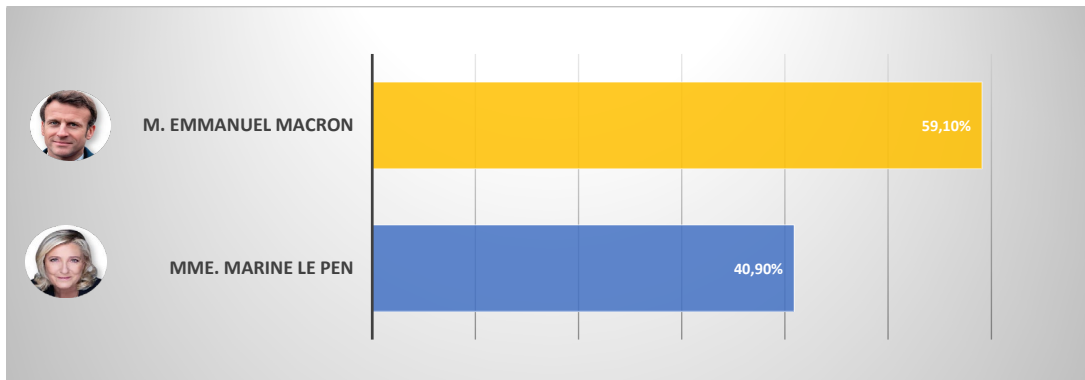

	Bureau 1 Ile de France		Bureau 2 Boutréaux		Bureau 3 Val de Muire		Bureau 4 La Haubette		Bureau 5 Général Marceau		Bureau 6 Croix Cordier		Bureau 7 Moulin de L'Ecaille		Bureau 8 Champ Paveau		Bureau 9 Lynen		Total	
Inscrits	833		754		1051		1184		894		768		610		883		907		7884	
Votants	618		534		816		878		627		564		458		631		684		5810	
Nuls	17	2,75%	11	2,06%	15	1,84%	10	1,14%	17	2,71%	16	2,84%	10	2,18%	15	2,38%	12	1,75%	123	2,12%
Blancs	25	4,05%	30	5,62%	44	5,39%	42	4,78%	22	3,51%	24	4,26%	22	4,80%	39	6,18%	38	5,56%	286	4,92%
Exprimés	576	93,20%	493	92,32%	757	92,77%	826	94,08%	588	93,78%	524	92,91%	426	93,01%	577	91,44%	634	92,69%	5401	92,96%
Abstention	215	25,81%	220	29,18%	235	22,36%	306	25,84%	267	29,87%	204	26,56%	152	24,92%	252	28,54%	223	24,59%	2074	26,31%
M. Emmanuel MACRON	356	61,81%	325	65,92%	502	66,31%	537	65,01%	308	52,38%	266	50,76%	268	62,91%	307	53,21%	323	50,95%	3192	59,10%
Mme. Marine LE PEN	220	38,19%	168	34,08%	255	33,69%	289	34,99%	280	47,62%	258	49,24%	158	37,09%	270	46,79%	311	49,05%	2209	40,90%
Total des voix	576	100,00%	493	100,00%	757	100,00%	826	100,00%	588	100,00%	524	100,00%	426	100,00%	577	100,00%	634	100,00%	5401	100,00%